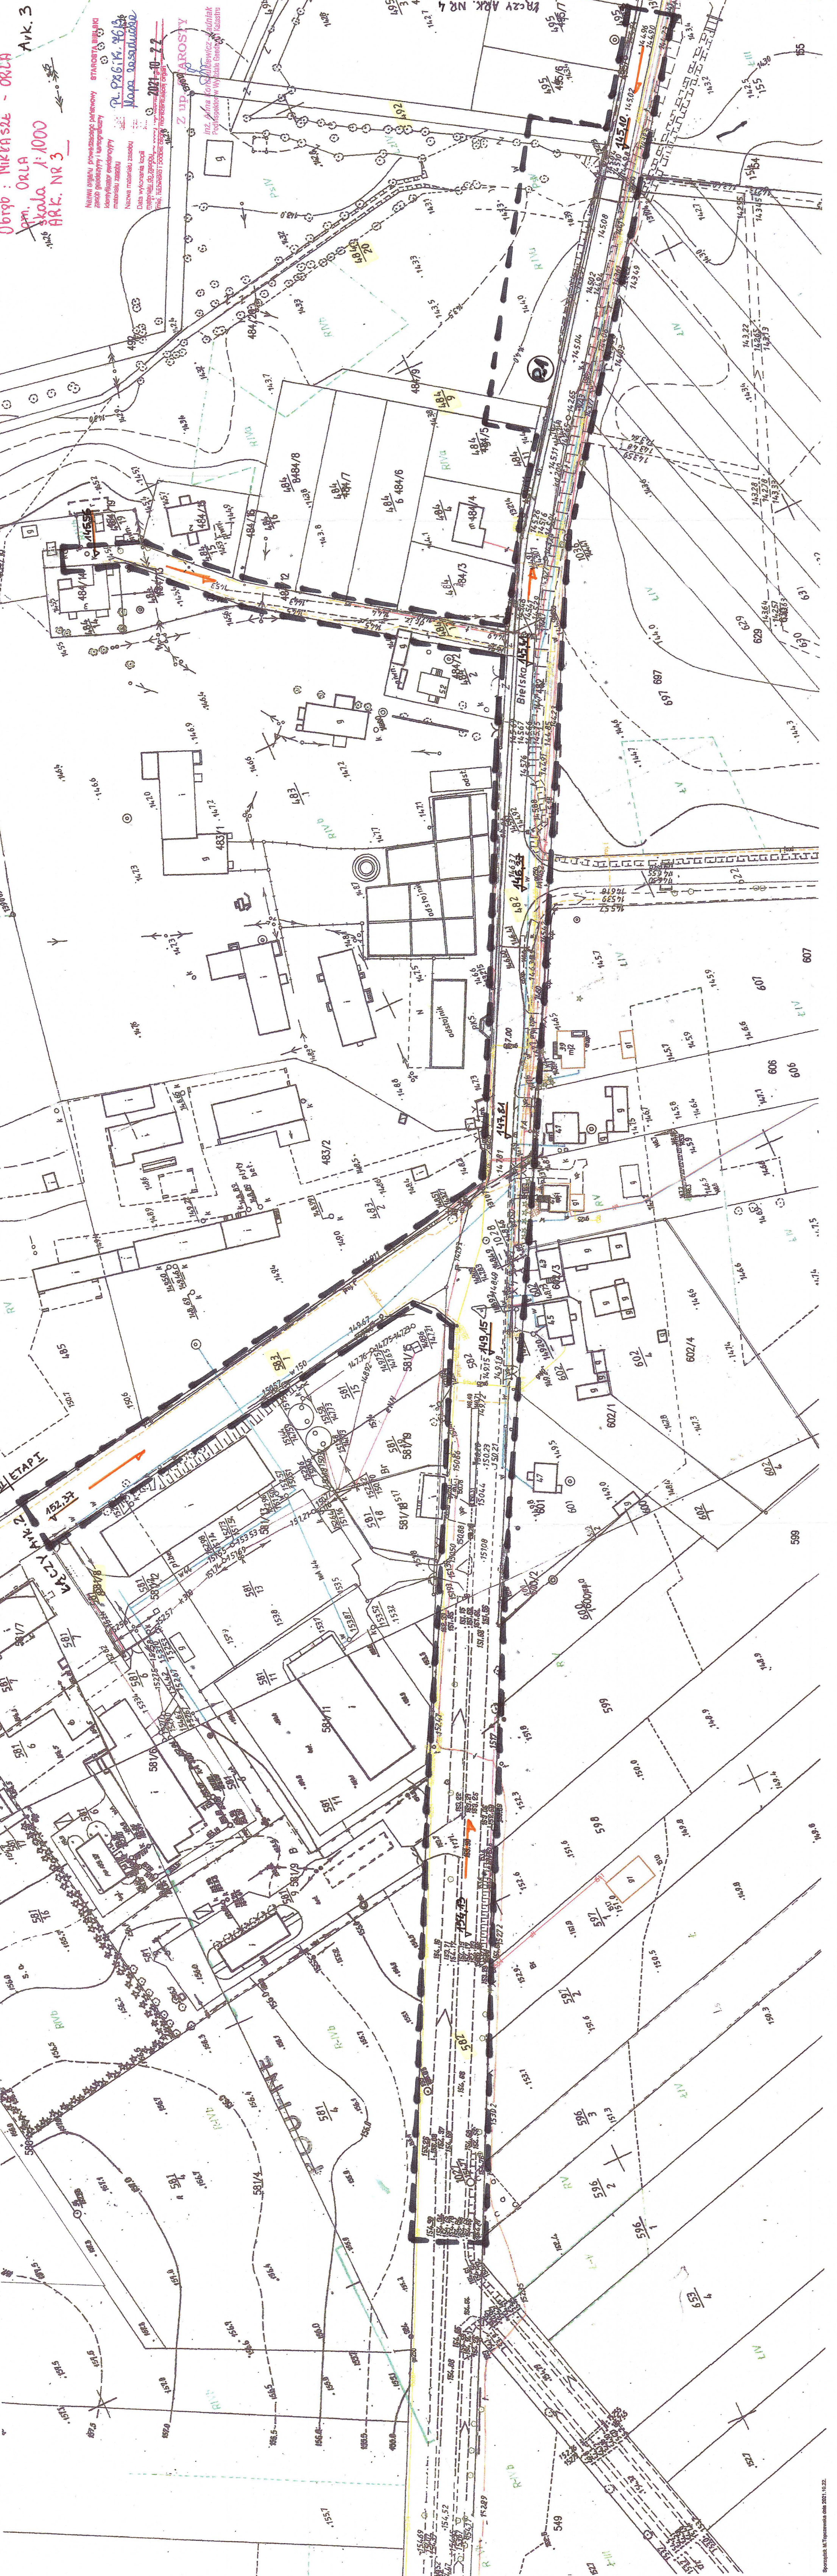

Obrys: MIKRA SZE - ORLA  
Ark. 3  
Skala 1:1000  
ARK. NR 3

STAROSTA MIĘDZYLASKI  
Urząd Miejski w Międzyzdrojach  
Wydział Urbanistyki i Architektury  
Wydział Inżynierski  
2021.10.27

Projekt: MIKRA SZE - ORLA  
Czynnik: 1:1000  
Ark. Nr 3

1. Nazwa projektu: MIKRA SZE - ORLA  
2. Czynnik: 1:1000  
3. Ark. Nr 3

1. Nazwa projektu: MIKRA SZE - ORLA  
2. Czynnik: 1:1000  
3. Ark. Nr 3

1. Nazwa projektu: MIKRA SZE - ORLA  
2. Czynnik: 1:1000  
3. Ark. Nr 3

1. Nazwa projektu: MIKRA SZE - ORLA  
2. Czynnik: 1:1000  
3. Ark. Nr 3

1. Nazwa projektu: MIKRA SZE - ORLA  
2. Czynnik: 1:1000  
3. Ark. Nr 3